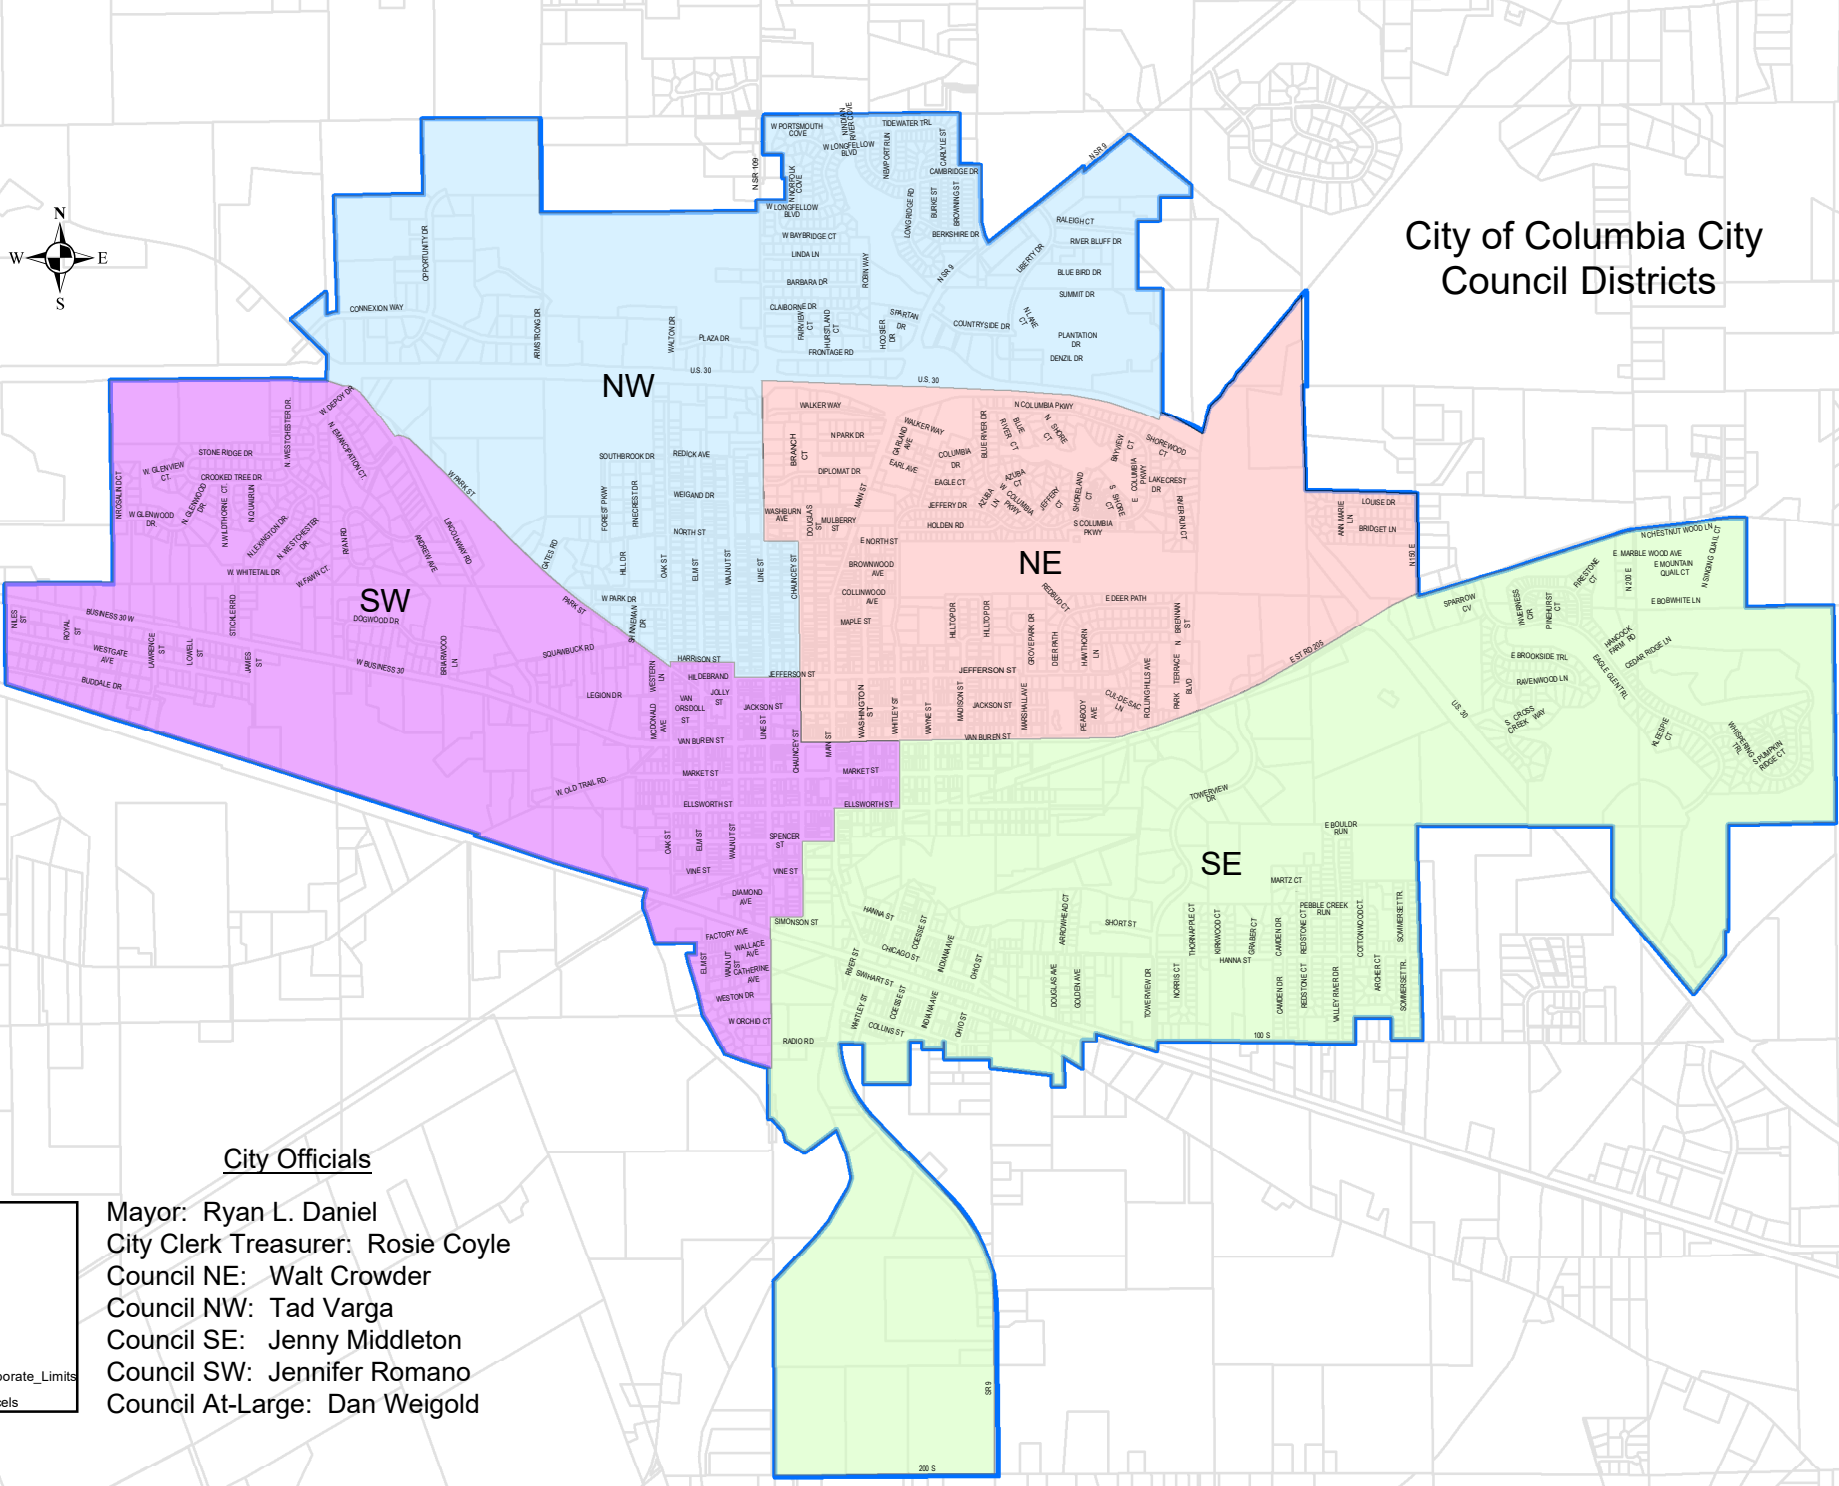

# City of Columbia City Council Districts

## City Officials

Legend	
Name	
<span style="display:inline-block; width:10px; height:10px; background-color:#f08080; border:1px solid black;"></span>	NE
<span style="display:inline-block; width:10px; height:10px; background-color:#add8e6; border:1px solid black;"></span>	NW
<span style="display:inline-block; width:10px; height:10px; background-color:#90ee90; border:1px solid black;"></span>	SE
<span style="display:inline-block; width:10px; height:10px; background-color:#d8bfd8; border:1px solid black;"></span>	SW
<span style="display:inline-block; width:10px; height:10px; border:2px solid blue;"></span>	Corporate Limits
<span style="display:inline-block; width:10px; height:10px; border:1px solid grey;"></span>	Parcels